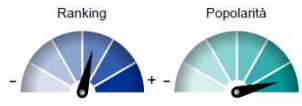

Rassegna video

Estrazione : 11/05/2016
 Categoria :
 File :
 Audience : 0

MILANO

HERITAGE

EXPO HERITAGE VIAGGI ORIGINALI BEST OF ITALY CHI SONO

SATISFLYING **19,99€** **200 DESTINAZIONI** **RYANAIR** LOW COST. SENZA PENSIERI. [PRENOTA ORA ►](#)

FONDAZIONE ISENI E CUORE 3D

Scritto il 10 maggio 2016 by alessandra fusé

[Download Video as MP4](#)

RANGE ROVER EVOQUE CON SKY VIEW **LAND ROVER** ABOVE & BEYOND
 > RICHIEDI UN PREVENTIVO

Consumi Ciclo Combinato da 4,8 a 7,8 l/100 km. Emissioni CO₂ da 105 a 181 g/km